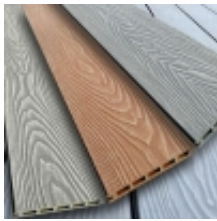

Link do produktu: <https://www.wpckompozyt.pl/deska-tarasowa-148x23mm-rw-3d-1mb-poldeck-wpc-deska-kompozytowa-na-taras-p-210.html>

## Deska tarasowa -148x23mm (RW) 3D - 1mb, POLdeck - WPC, deska kompozytowa na taras

Dostępność	<b>Dostępność - 3 dni robocze</b>
Numer katalogowy	<b>WPC_148x23-RW</b>
Producent	<b>* POLdeck WPC</b>

### Opis produktu

NOWY wzór deski tarasowej. Realistyczny wygląd zbliżony do naturalnego drewna.

Deski tarasowe z kompozytu na taras - POLdeck - WPC kompozyt drewna - (Wood Plastic Composite).

**Deski tarasowe kompozytowe cena KATALOGOWA za 1mb.** Rabat zależny od całkowitej wielkości zamówienia.

**Dostępne kolory do zamówienia:**

**WPC04 - teak / drewno naturalne**

**WPC06 - grafit**

**WPC11 - walnut / chocolate / ciemny brąz**

**WPC14 - gray / szary**